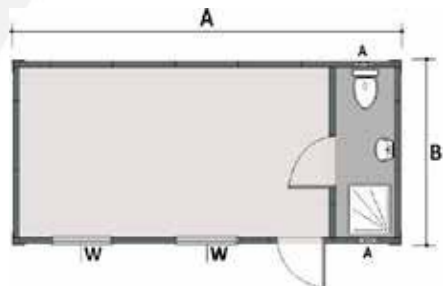

Dimensions

Dimensions / Dimensiones

2.40x6.00 m

3.00x7.00 m