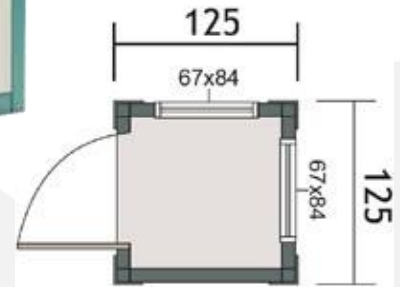

#### Dimensions

Dimensions / Dimensiones

2.40x6.00 m

3.00x7.00 m

### PRECONT - D3WC3

Sanitary Container with 3 Toilets & 3 Showers  
Conteneur Sanitaire 3 Toilettes & 3 Douches  
Contenedor Sanitario con 3 Aseos & 3 Duchas

**Dimensions**

Dimensions / Dimensiones

2.40x6.00 m

### Dimensions

Dimensions / Dimensiones

1.25x1.25 m

### Dimensions

Dimensions / Dimensiones

1.10x1.10x2.35 m