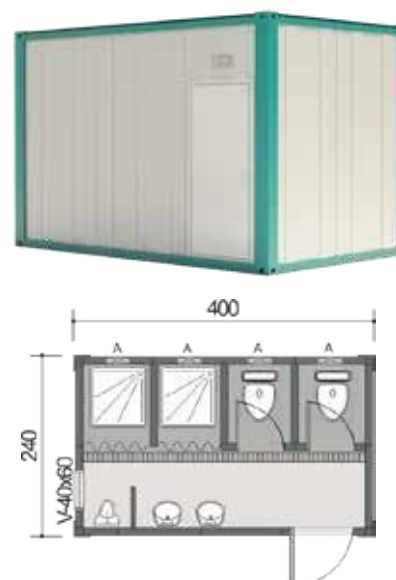

Dimensions

Dimensions / Dimensiones

2.40x4.00 m