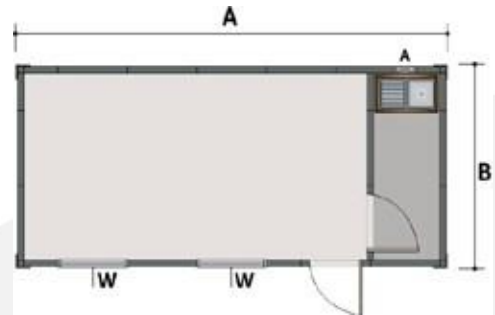

**Dimensions**

Dimensions / Dimensiones

2.40x6.00 m

3.00x7.00 m

#### Dimensions

Dimensions / Dimensiones

2.40x6.00 m

3.00x7.00 m

#### Dimensions

Dimensions / Dimensiones

2.40x6.00 m

3.00x7.00 m

**PRECONT - 2S****Double Room Container**

Conteneur Double Chambres

Contenedor Doble Cuartos

**Dimensions**