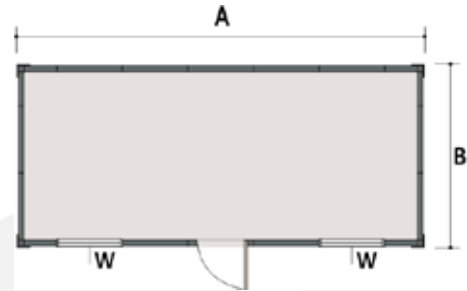

**PRECONT - S**

Single Room Container  
 Conteneur Une Chambre  
 Contenedor Un Cuarto

**Dimensions**

Dimensions / Dimensiones

2.40x6.00 m

3.00x7.00 m

**PRECONT - SB**

Single Room Container with Sanitary  
 Conteneur Une Chambre avec Sanitaire  
 Contenedor Un Cuarto con Sanitario

**Dimensions**

Dimensions / Dimensiones

2.40x6.00 m

3.00x7.00 m

#### Dimensions

Dimensions / Dimensiones

2.40x6.00 m

3.00x7.00 m

#### Dimensions

Dimensions / Dimensiones

2.40x6.00 m

3.00x7.00 m

**PRECONT - 2S****Double Room Container**

Conteneur Double Chambres

Contenedor Doble Cuartos

**Dimensions**