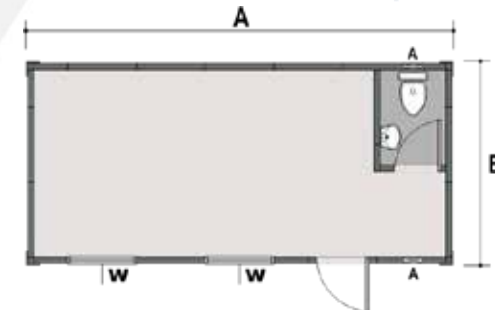

**Dimensions**

Dimensions / Dimensiones

2.40x6.00 m

3.00x7.00 m

#### Dimensions

Dimensions / Dimensiones

2.40x6.00 m

3.00x7.00 m

#### Dimensions

Dimensions / Dimensiones

2.40x6.00 m

3.00x7.00 m

**PRECONT - 2S****Double Room Container**

Conteneur Double Chambres

Contenedor Doble Cuartos

**Dimensions**