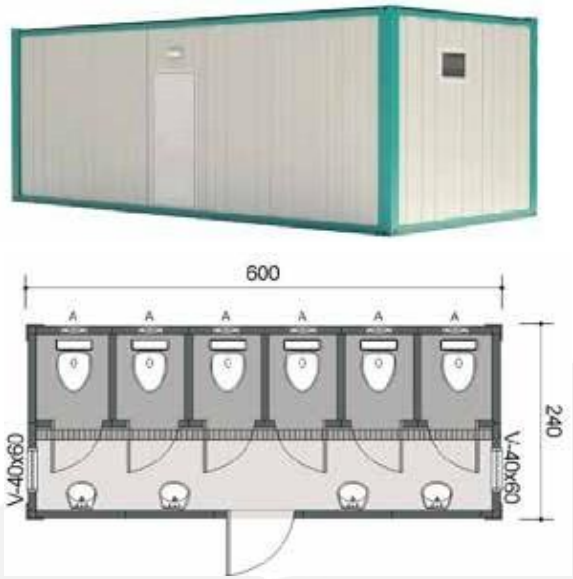

PRECONT - WC6

Sanitary Container with 6 Toilets
Conteneur Sanitaire 6 Toilettes
Contenedor Sanitario con 6 Aseos

Dimensions

Dimensions / Dimensiones

2.40x6.00 m