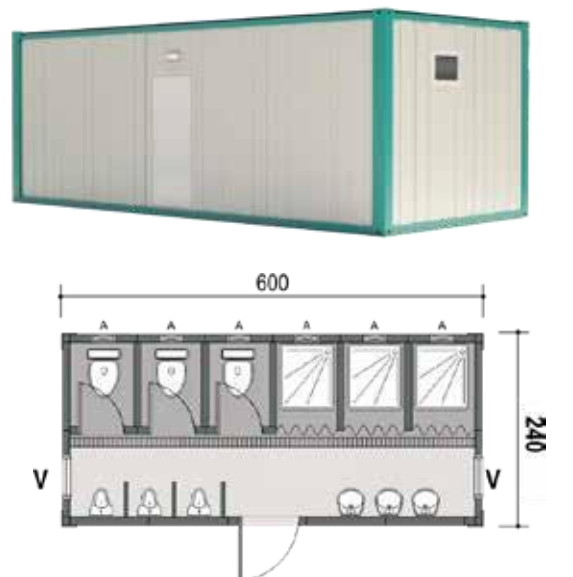

### PRECONT - D6

Sanitary Container with 6 Showers  
Conteneur Sanitaire 6 Douches  
Contenedor Sanitario con 6 Duchas

**Dimensions**

Dimensions / Dimensiones

2.40x6.00 m

### PRECONT - D3WC3

Sanitary Container with 3 Toilets & 3 Showers  
Conteneur Sanitaire 3 Toilettes & 3 Douches  
Contenedor Sanitario con 3 Aseos & 3 Duchas

**Dimensions**

Dimensions / Dimensiones

2.40x6.00 m