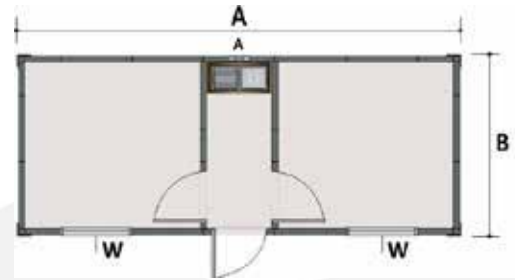

**Dimensions**

Dimensions / Dimensiones

2.40x6.00 m

3.00x7.00 m

#### Dimensions

Dimensions / Dimensiones

2.40x6.00 m

3.00x7.00 m

Dimensions / Dimensiones

2.40x6.00 m

3.00x7.00 m

### PRECONT - 2SE

Double Room Container with Kitchen Sink  
 Conteneur Double Chambres avec Évier  
 Contenedor Doble Cuartos con Fregadero

**Dimensions**

Dimensions / Dimensiones

2.40x6.00 m

3.00x7.00 m