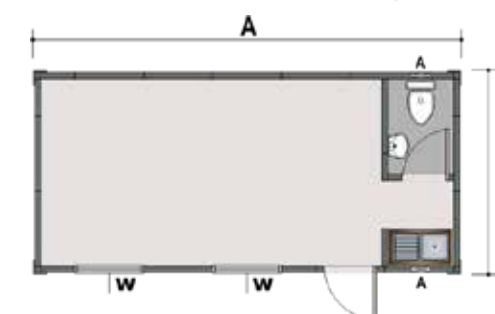

**Dimensions**

Dimensions / Dimensiones

2.40x6.00 m

3.00x7.00 m

#### Dimensions

Dimensions / Dimensiones

2.40x6.00 m

3.00x7.00 m

#### Dimensions

Dimensions / Dimensiones

2.40x6.00 m

3.00x7.00 m

**PRECONT - 2S****Double Room Container**

Conteneur Double Chambres

Contenedor Doble Cuartos

**Dimensions**