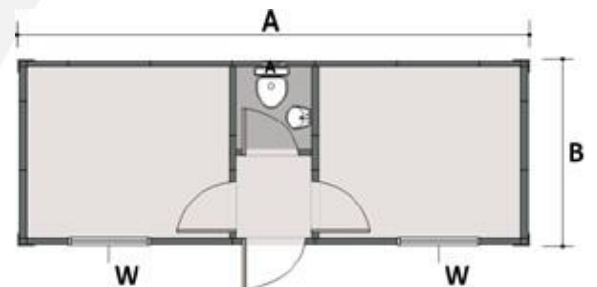

**Dimensions**

Dimensions / Dimensiones

2.40x6.00 m

3.00x7.00 m

#### Dimensions

Dimensions / Dimensiones

2.40x6.00 m

3.00x7.00 m

### PRECONT - 2SWC

Double Room Container with WC  
 Conteneur Double Chambres avec Toilette  
 Contenedor Doble Cuartos con Aseos

**Dimensions**

Dimensions / Dimensiones

2.40x6.00 m

3.00x7.00 m