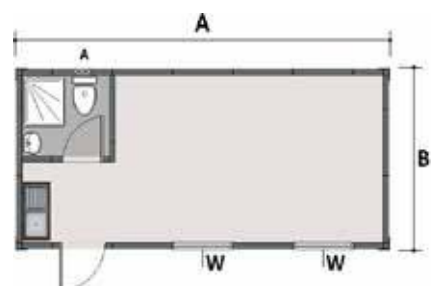

**Dimensions**

Dimensions / Dimensiones

2.40x6.00 m

3.00x7.00 m

#### Dimensions

Dimensions / Dimensiones

2.40x6.00 m

3.00x7.00 m

#### Dimensions

Dimensions / Dimensiones

2.40x6.00 m

3.00x7.00 m

**PRECONT - 2S****Double Room Container**

Conteneur Double Chambres

Contenedor Doble Cuartos

**Dimensions**